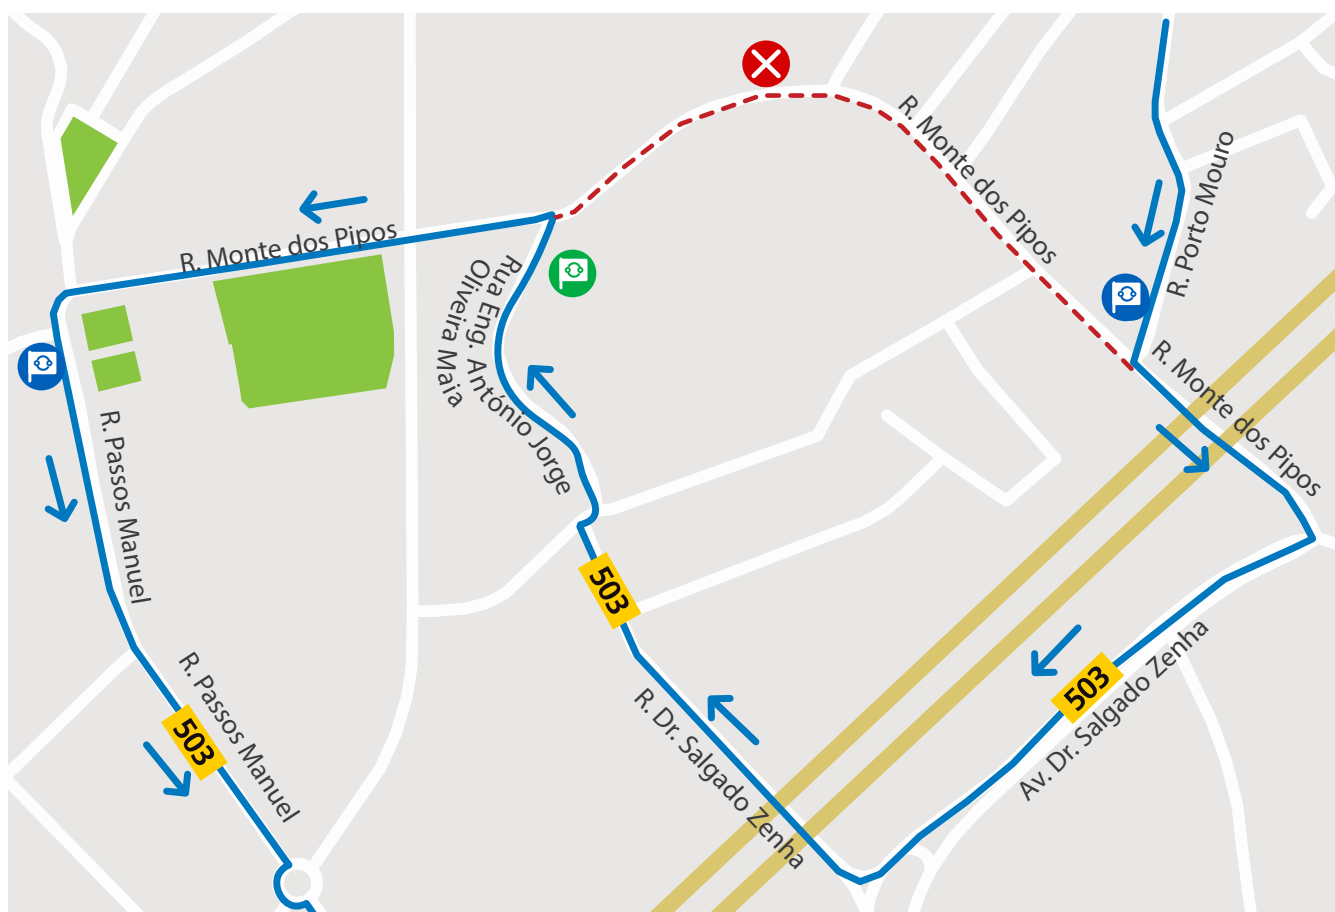

**LINHA** **503****Validade:** A partir do dia 23 de junho.**Motivo:** Realização de obras na Rua Monte dos Pipos (Matosinhos).Mod 221\_E\_08\_GCRN\_268.26  
23 de junho de 2026**LINHA AZUL**  
**226 158 158**  
(chamada para a rede fixa nacional)

 Percurso interrompido  Paragem desativada  Paragem provisória  Paragem

 Segunda a Sexta 08h00 - 19h00 · Sábado 09h00 - 13h00  
Monday to Friday 8am - 7pm · Saturday 9am - 1pm

 [linhaazul@stcp.pt](mailto:linhaazul@stcp.pt)